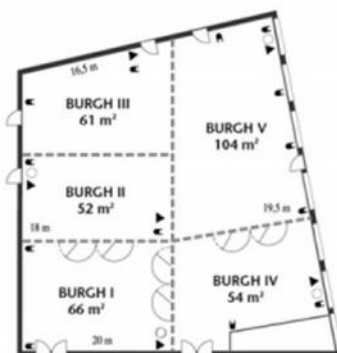

CROWNE PLAZA
BRUGGE

Crowne Plaza Brugge
Burg 10 8000 Brugge Belgium
Phone +32(0)50 44 68 44 e-mail: hotel@cpbrugge.com
Website: www.crowneplaza.com/bruggebel