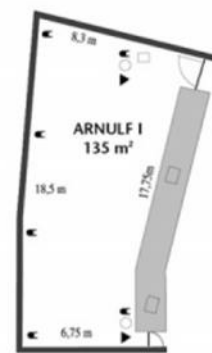

CROWNE PLAZA
BRUGGE

Crowne Plaza Brugge
Burg 10 8000 Brugge Belgium
Phone +32(0)50 44 68 44 e-mail: hotel@cpbrugge.com
Website: www.crowneplaza.com/bruggebel